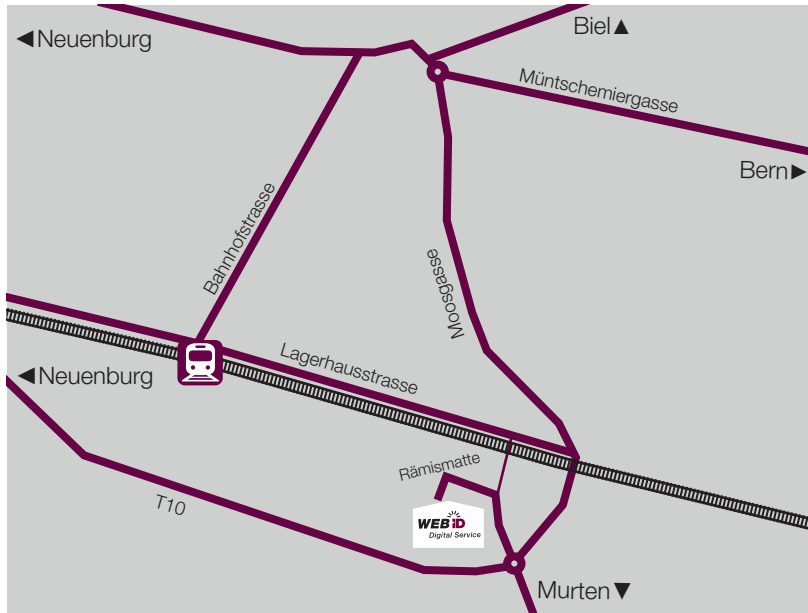

Anfahrtsplan Web-ID GmbH

Web-ID GmbH

Rämismatte 7
3232 Ins

Telefon: +41 (0)32 312 00 60

E-Mail: info@web-id.ch

Bürozeiten:

Mo. – Fr. 08.00 – 12.00
13.30 – 17.00

Wegbeschreibung

Anreise mit öffentlichen Verkehrsmitteln:

- ▶ Bahnhof Ins: Auf der Lagerhausstrasse Richtung Bern bis zum Fahrrad- und Fussgängerbahnübergang. Geleise überqueren und die erste Strasse nach rechts abbiegen.
Am Ende der Strasse finden Sie uns auf der linken Seite.

Anreise mit dem Auto:

- ▶ Von Bern: Auf der Autobahn A1 bis Murten. Über die Hauptstrasse via Sugiez nach Ins.
- ▶ Von Neuchâtel: Auf der T10 nach Ins.
- ▶ Von Biel: Auf der Hauptstrasse via Täuffelen und Brüttelen nach Ins.
- ▶ Die Rämismatte befindet sich hinter der Landi. Am Ende der Strasse finden Sie uns auf der linken Seite.

▶ Zur Karte auf Google Maps